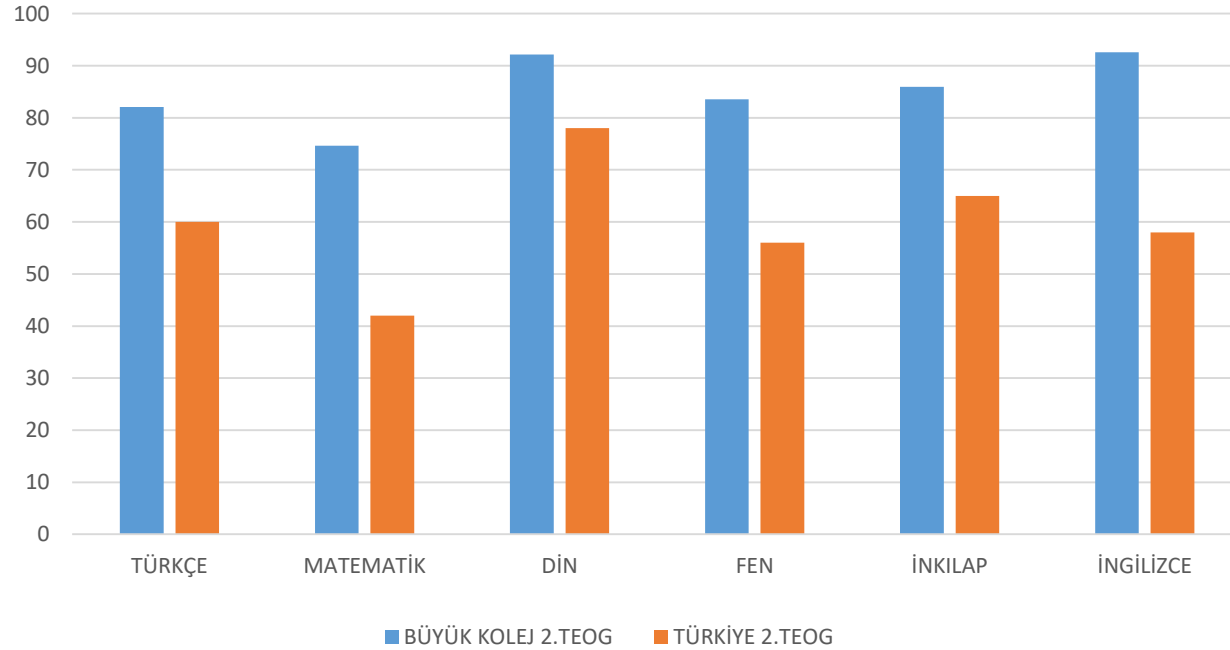

2015-2016 TEOG-2

ORTALAMALAR	TÜRKÇE	MATEMATİK	DİN	FEN	İNKILAP	İNGİLİZCE
BÜYÜK KOLEJ 2.TEOG	82	75	92	84	86	93
TÜRKİYE 2.TEOG	60	42	78	56	65	58

2.TEOG PUAN KARŞILAŞTIRMALARI