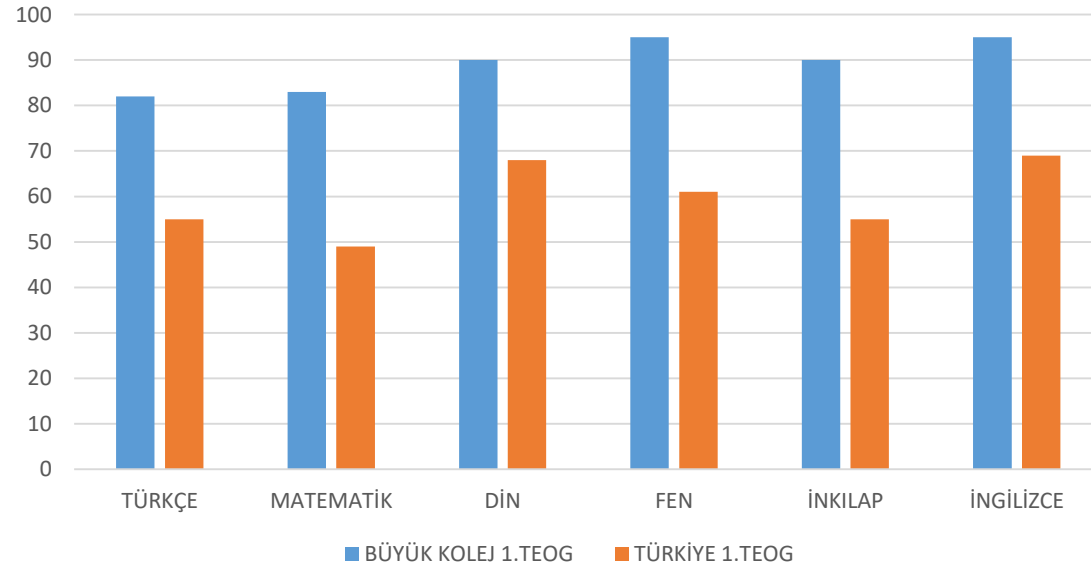

2016-2017 TEOG-1

ORTALAMALAR	TÜRKÇE	MATEMATİK	DİN	FEN	İNKILAP	İNGİLİZCE
BÜYÜK KOLEJ 1.TEOG	82	83	90	95	90	95
TÜRKİYE 1.TEOG	55	49	68	61	55	69

2016-2017 1.TEOG

2015-2016 TEOG-2

ORTALAMALAR	TÜRKÇE	MATEMATİK	DİN	FEN	İNKILAP	İNGİLİZCE
BÜYÜK KOLEJ 2.TEOG	82	75	92	84	86	93
TÜRKİYE 2.TEOG	60	42	78	56	65	58