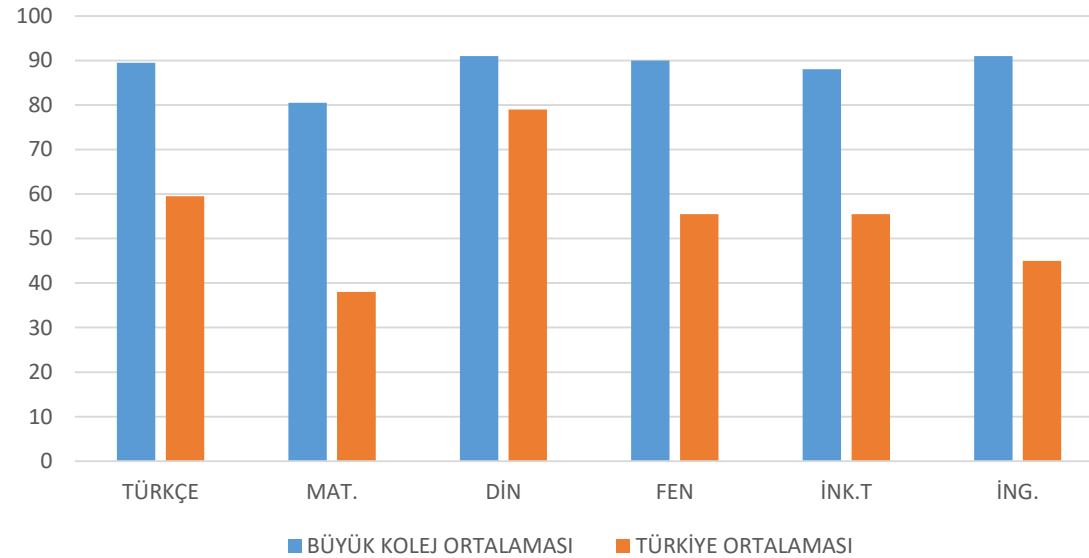

2015 TEOG

ORTALAMA	TÜRKÇE	MAT.	DİN	FEN	İNK.T	İNG.
BÜYÜK KOLEJ	89,5	80,5	91	90	88	91
TÜRKİYE	59,5	38	79	55,5	55,5	45

2015 TEOG ORTALAMALARI