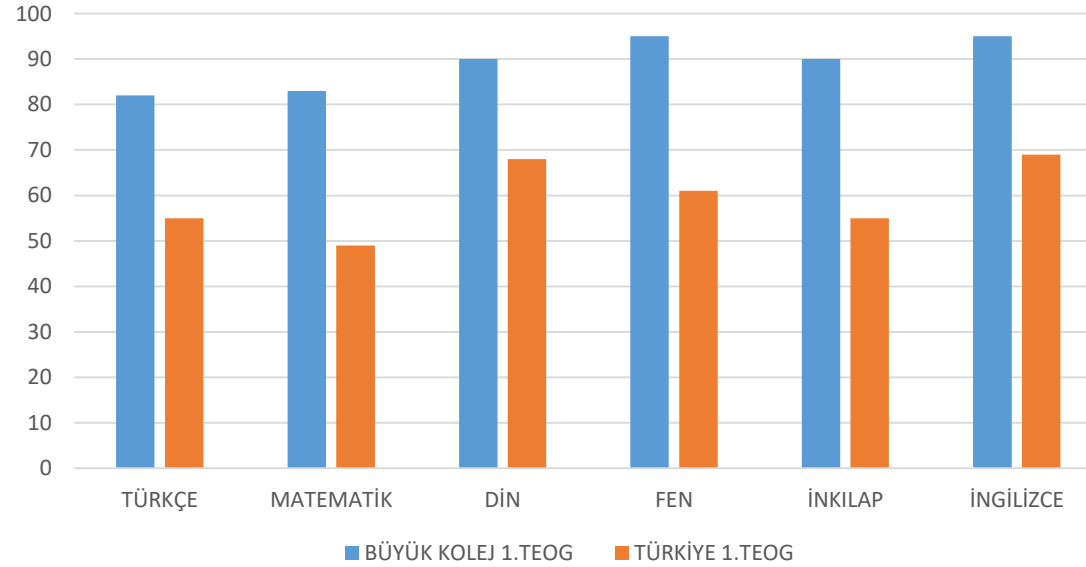

2017 TEOG-1

ORTALAMALAR	TÜRKÇE	MATEMATİK	DİN	FEN	İNKILAP	İNGİLİZCE
BÜYÜK KOLEJ	82	83	90	95	90	95
TÜRKİYE	55	49	68	61	55	69

2016-2017 1.TEOG