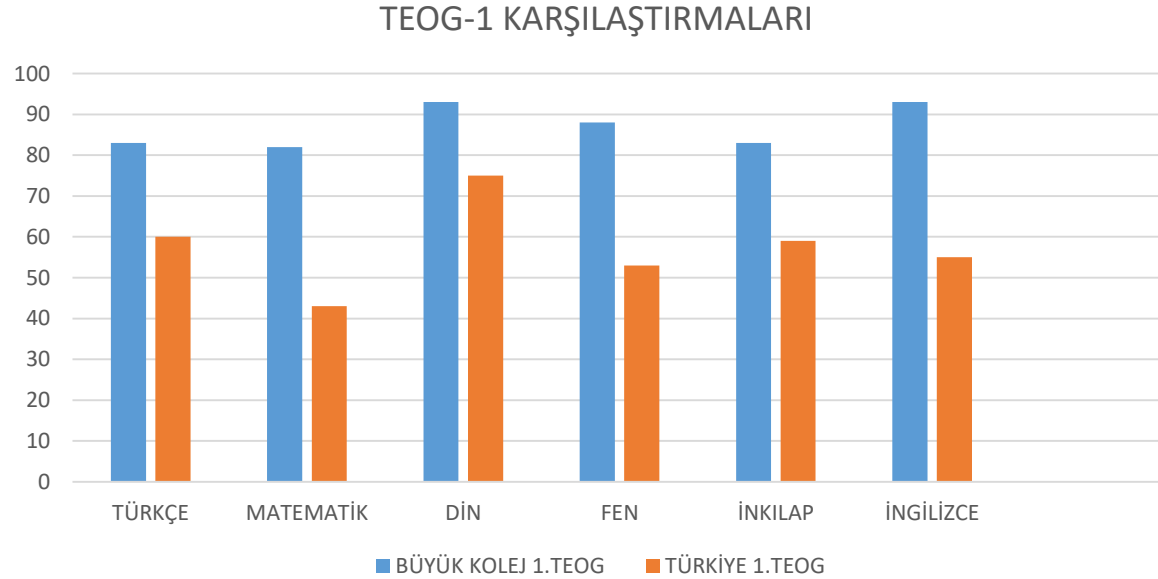

2016-2017 1.TEOG

2016 TEOG-2

ORTALAMALAR	TÜRKÇE	MATEMATİK	DİN	FEN	İNKILAP	İNGİLİZCE
BÜYÜK KOLEJ	82	75	92	84	86	93
TÜRKİYE	60	42	78	56	65	58

2.TEOG PUAN KARŞILAŞTIRMALARI

2016 TEOG-1

ORTALAMALAR	TÜRKÇE	MATEMATİK	DİN	FEN	İNKILAP	İNGİLİZCE
BÜYÜK KOLEJ 1.TEOG	83	82	93	88	83	93
TÜRKİYE 1.TEOG	60	43	75	53	59	55