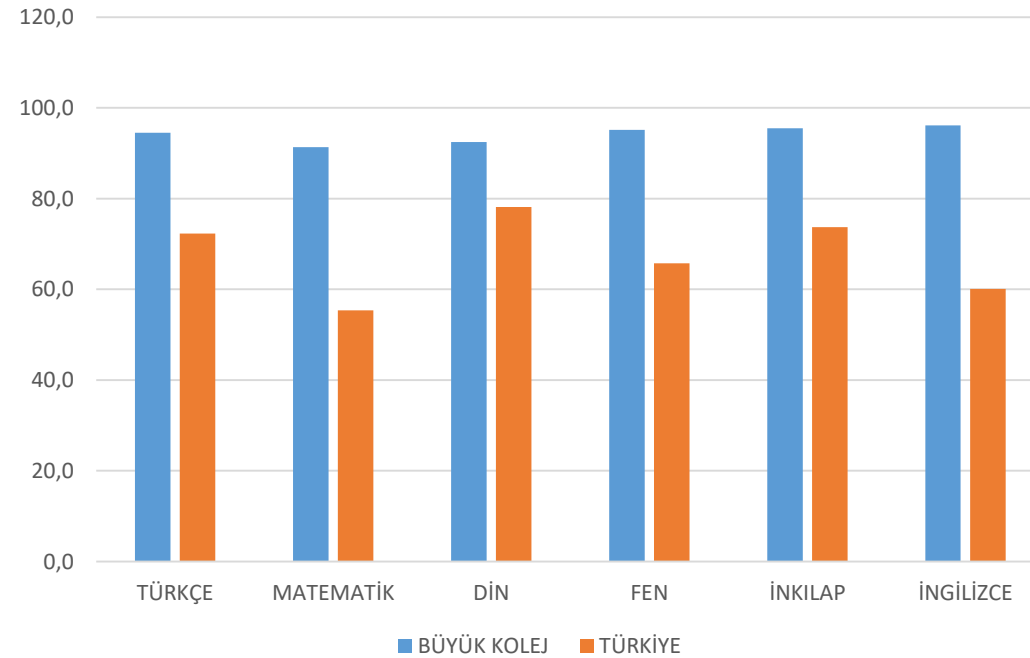

2017 TEOG-2

2.TEOG	TÜRKÇE	MATEMATİK	DİN	FEN	İNKILAP	İNGİLİZCE
BÜYÜK KOLEJ	94,5	91,3	92,5	95,1	95,5	96,1
TÜRKİYE	72,3	55,35	78,15	65,75	73,75	60,1

2016-2017 2.TEOG KARŞILAŞTIRMASI

2017 TEOG-1

ORTALAMALAR	TÜRKÇE	MATEMATİK	DİN	FEN	İNKILAP	İNGİLİZCE
BÜYÜK KOLEJ	82	83	90	95	90	95
TÜRKİYE	55	49	68	61	55	69