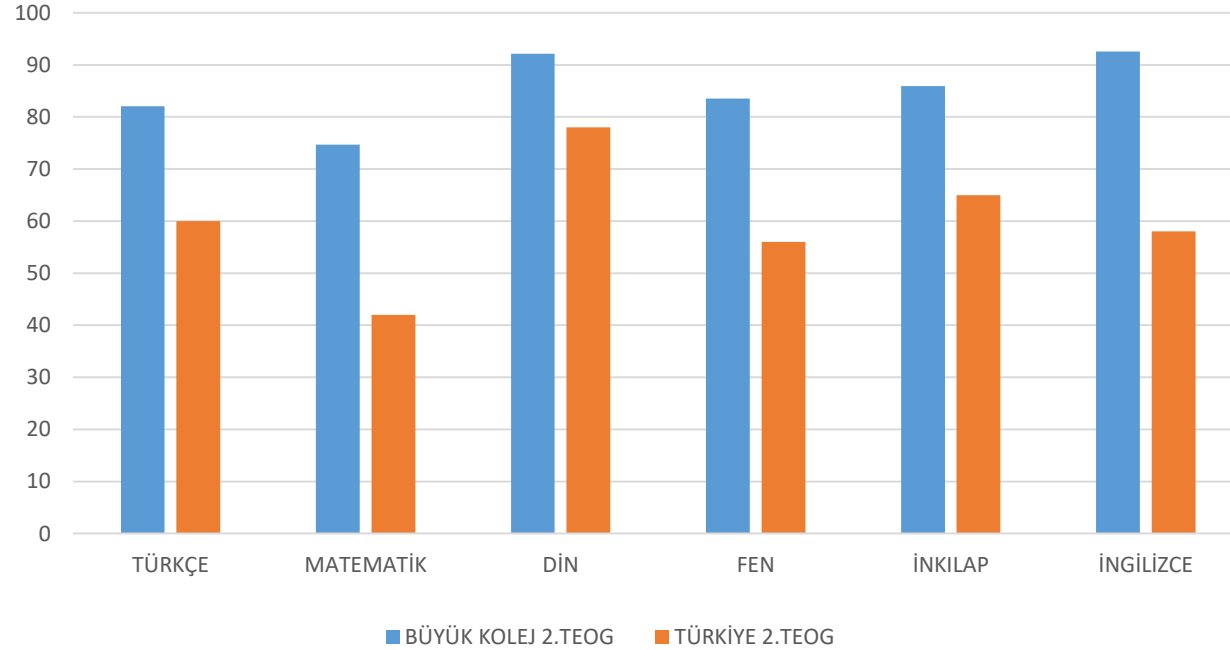

2016 TEOG-2

ORTALAMALAR	TÜRKÇE	MATEMATİK	DİN	FEN	İNKILAP	İNGİLİZCE
BÜYÜK KOLEJ	82	75	92	84	86	93
TÜRKİYE	60	42	78	56	65	58

2.TEOG PUAN KARŞILAŞTIRMALARI